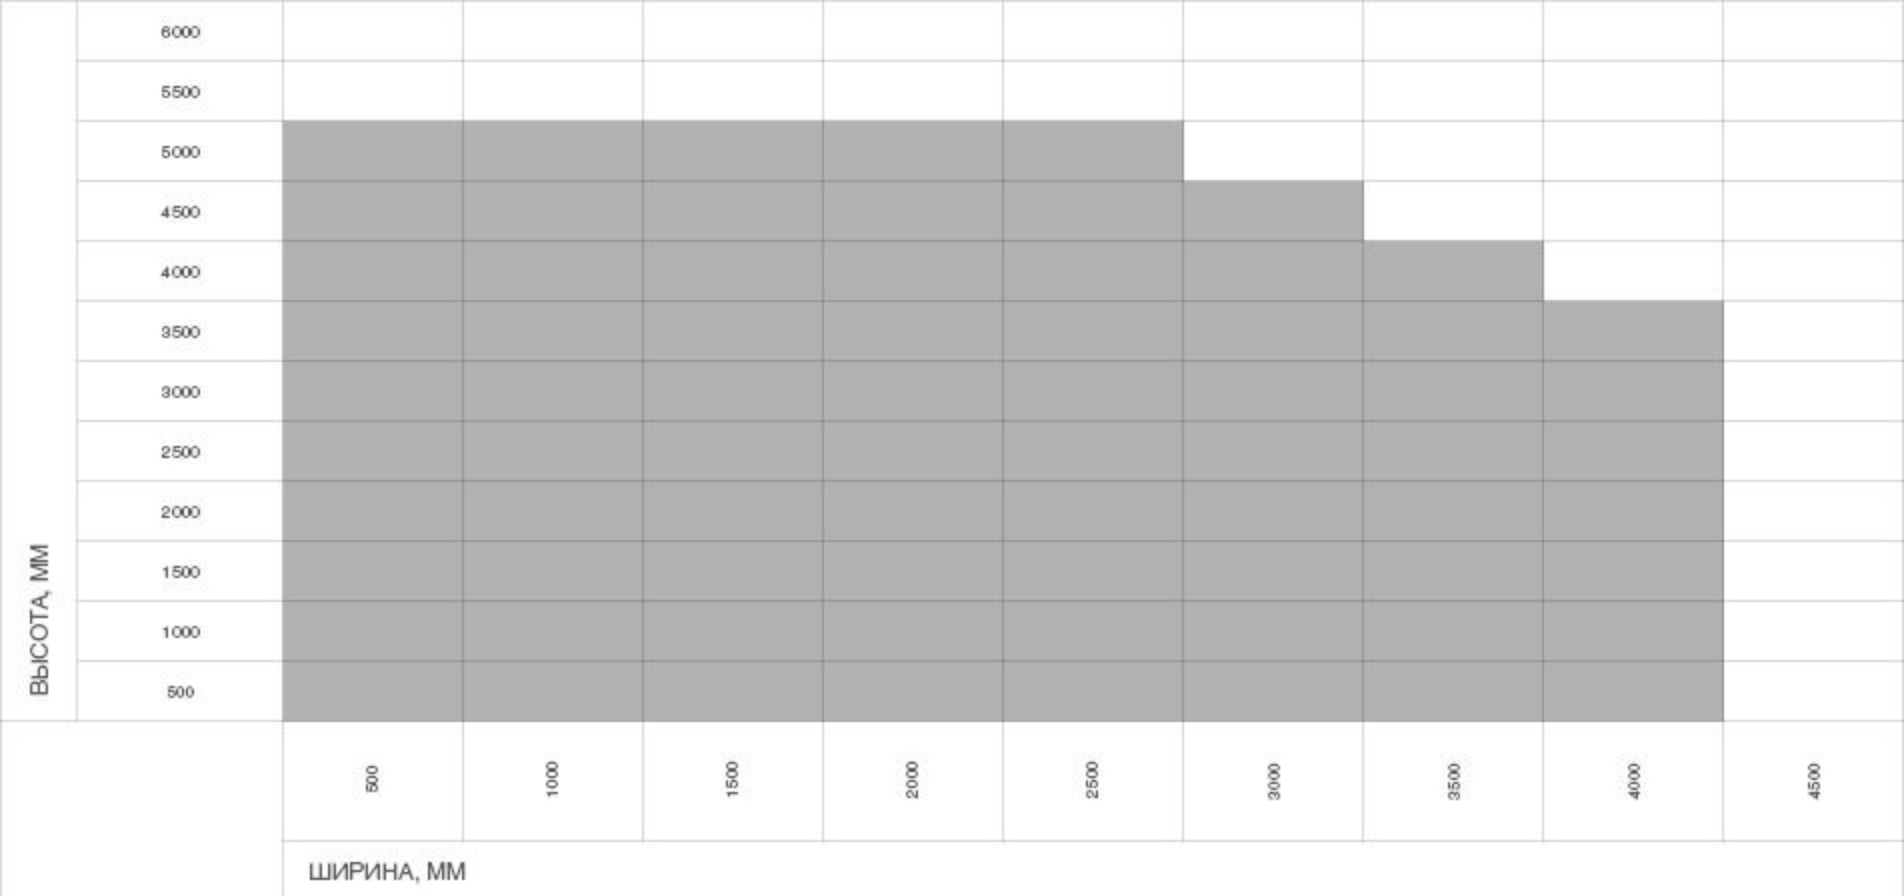

Высота, мм

6000
5500
5000
4500
4000
3500
3000
2500
2000
1500
1000
500

500

1000

1500

2000

2500

3000

3500

4000

Ширина, мм

– РОЛЬСТАВНИ ИЗ ПРОФИЛЯ RHE56M, RHE56GM

– РОЛЬСТАВНИ ИЗ ПРОФИЛЯ RHS52

– РОЛЬСТАВНИ ИЗ ПРОФИЛЯ RHE58M