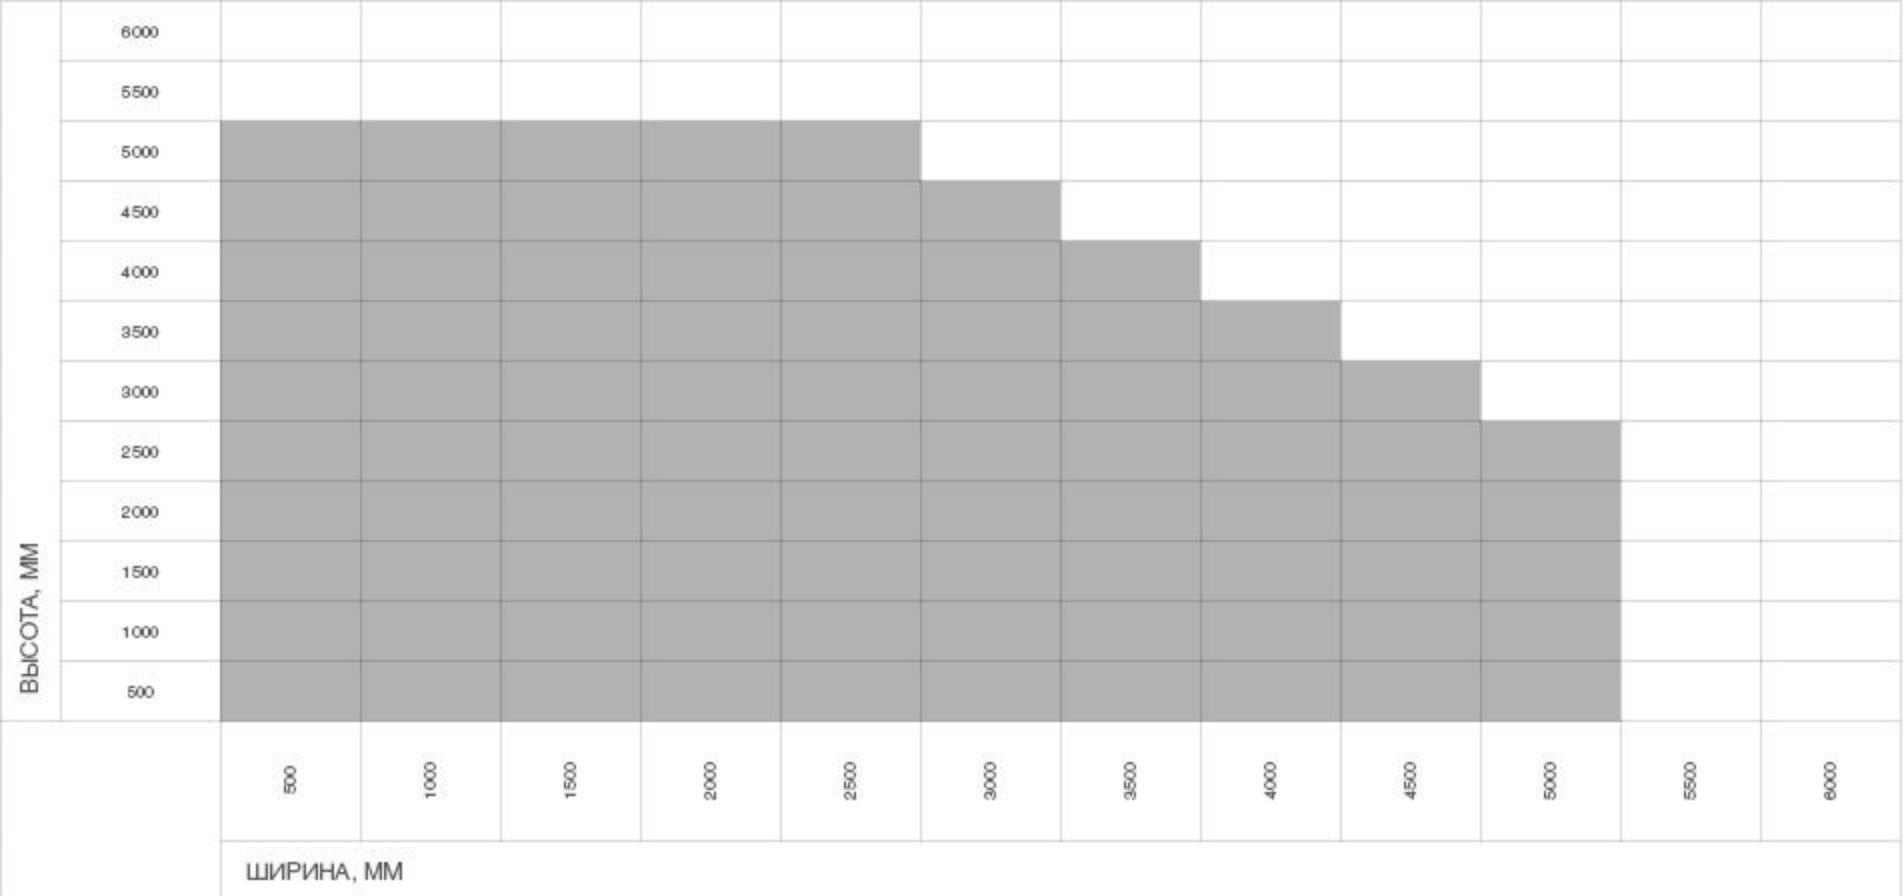

Высота, мм

6000
5500
5000
4500
4000
3500
3000
2500
2000
1500
1000
500

500

1000

1500

2000

2500

3000

3500

4000

Ширина, мм

– РОЛЬСТАВНИ ИЗ ПРОФИЛЯ RHE56M, RHE56GM

– РОЛЬСТАВНИ ИЗ ПРОФИЛЯ RHS52

– РОЛЬСТАВНИ ИЗ ПРОФИЛЯ RHE58M